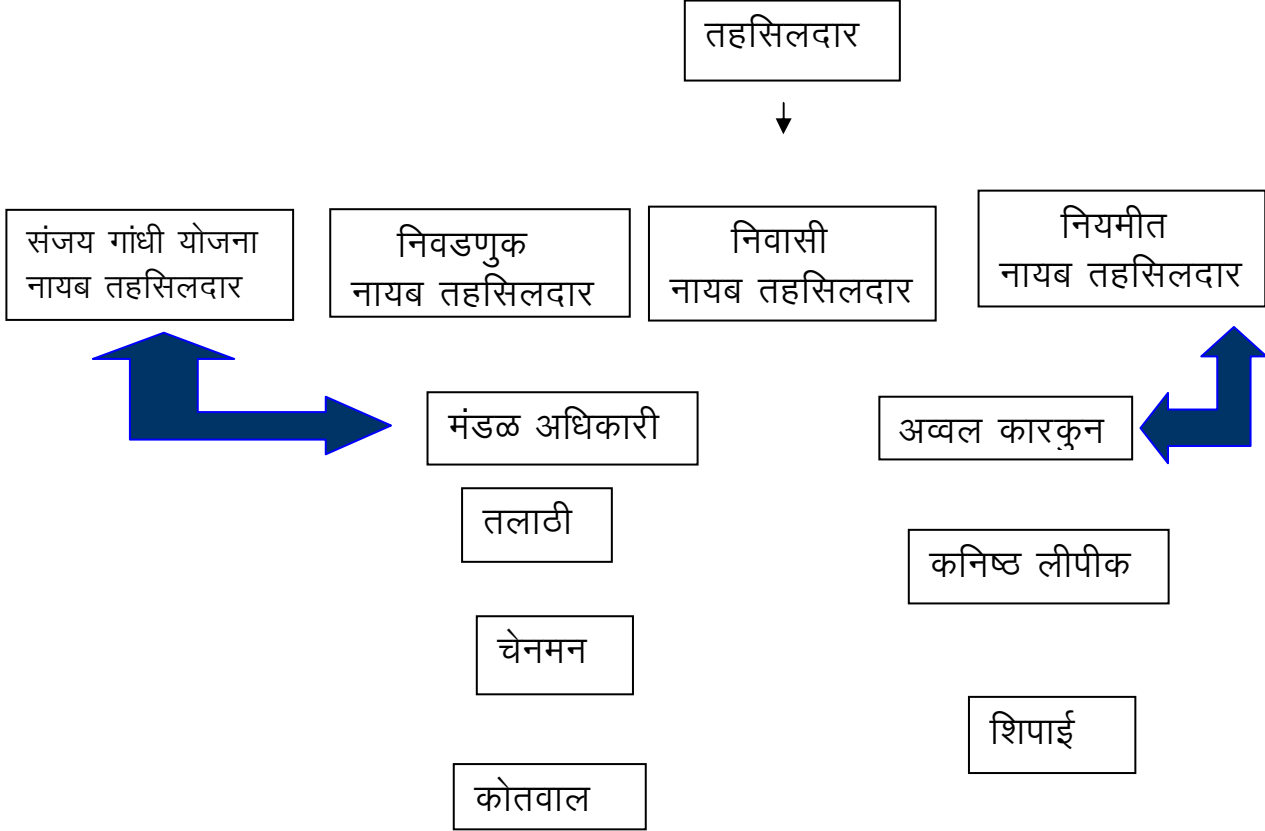

संस्थेच्या संरचनात्मक तक्त्यामध्ये कार्यक्षेत्राचे प्रत्येक स्तरावरचे तपशिल:- सोबतच्या विवरणपत्रात नमुद केल्या प्रमाणे -

कार्यालयीन दुरध्वनी क्रमांक व वेळा :- २३१३३६ सकाळी ९.४५ ते संध्या ५.४५ वाजता

साप्ताहिक सुट्टी व विशिष्ट सेवेसाठी ठरविलेल्या वेळा :- रविवार तसेच आठवडयातील दुसरा व चौथा शनिवार